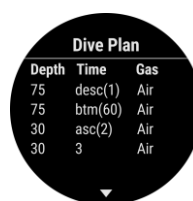

SCREENSHOTS

Diver2Diver Distance*

Diver Messaging*

Tauchgangsseite

Dive Readiness

DiveView™

Tauchgangsplaner

Tauchmodi

Logbuch

Tauch-Kompass

Apnoe-Modus

Gezeiten

Taschenlampe**

InReach®
SOS

Topo Karte

DESCENT™ Mk3 & DESCENT™ T2