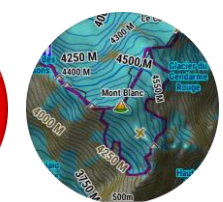

Logbuch

Tauch-Kompass

Apnoe-Modus

Gezeiten

Taschenlampe**

InReach®
SOS

Topo Karte

DESCENT™ Mk3 & DESCENT™ T2