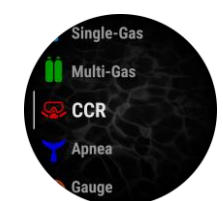

DESCENT™ Mk3 & DESCENT™ T2

GARMIN DIVE™ APP
MIT TAUCHLOGBUCH

Kopple deinen Tauchcomputer mit der kostenlosen Garmin Dive™-App, so werden Tauchprotokolle automatisch auf deinem kompatiblen Smartphone synchronisiert, so kannst du deine Tauchdaten jederzeit überprüfen und anpassen. Verwalte zudem deine Tauchausrüstung, teile Fotos deiner Tauchgänge oder füge Notizen zu deinen Tauchgängen hinzu.

OBERFLÄCHEN GPS

Verfolge deinen Ein- und Ausstiegspunkt¹ an der Oberfläche mit fortschrittlicher Satellitenkonnektivität.

KOMPASS

Mit dem eingebauten 3-Achsen-Unterwasserkompass kannst du problemlos während deines Tauchgangs navigieren.

VARIOMETER

Das Variometer hilft dir, deine Abstiegs- und Aufstiegsraten beim Freitauchen durch Ton- und Vibrationsrückmeldungen zu überwachen.

GEZEITEN

Halte dich über die aktuelle Gezeitenlage vor Ort auf dem Laufenden, hierzu musst du deinen Tauchcomputer mit der Garmin Dive™-App koppeln.

INREACH
KOMPATIBILITÄT

Verbinde deinen Tauchcomputer mit dem inReach² Mini 2 inklusive Unterwassergehäuse, so hast du Zugang zu deinen inReach Nachrichten und dem weltweiten interaktiven Notrufdienst auch abseits des Mobilfunknetzes.

SPORT APPS

Verbessere deine Kraft und Beweglichkeit mit über 80 vorinstallierten Sport-Apps für Trailrunning, Schwimmen, Laufen, Radfahren, Skifahren, Surfen und vielen mehr.

TRAININGSFUNKTIONEN

Lass dir erweiterte Trainingsmetriken³ anzeigen, wie Laufdynamik, hitze- und höhenangepasste VO₂-Schätzung, Hill Score und Ausdauerwert, Erholungszeit, Garmin Coach und mehr.

GESUNDHEITS- UND
WELLNESSDATEN