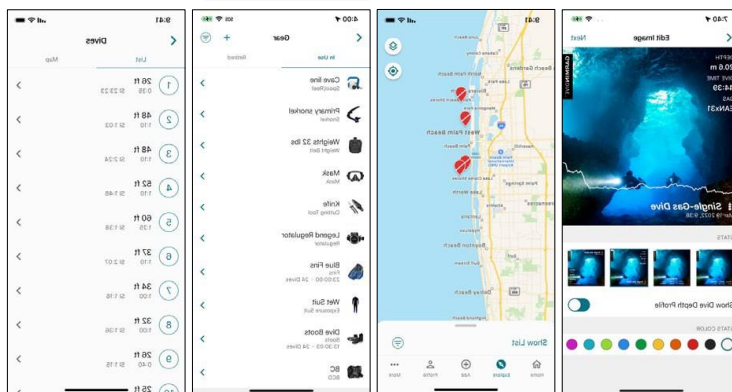

GARMIN DIVE™ APP:

DEIN TAUCH-LOGBUCH

Zeichne detaillierte Informationen und Statistiken für jeden Tauchgang auf und füge Notizen manuell hinzu.

VERWALTE DEINE AUSRÜSTUNG

Füge deine komplette Tauchausrüstung, die du bei jedem Tauchgang verwendest, deinem Tauchprotokoll hinzu. Dabei kannst du eine Vielzahl von Ausrüstungsgegenständen wie Stiefel, Handschuhe, Neoprenanzug oder Trockenanzug erfassen.

ERKUNDE NEUE TAUCHSPOTS

Verwenden das Erkundungstool, um mehr als 4.000 Tauchplätze auf der ganzen Welt zu finden und nach ihrer Beliebtheit zu filtern.

TEILE DEINE FOTOS

Tauchen Speichere deine Fotos und bearbeite sie später. Füge deinen Fotos Tauchgangsstatistiken hinzu und teile sie über soziale Medien.