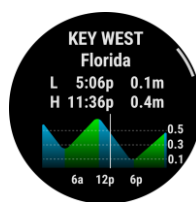

AKKULAUFZEIT

Descent Mk3/Mk3i - 43 mm: Bis zu 30 Stunden im Tauchmodus und bis zu 10 Tage im Smartwatch-Modus.
The Descent Mk3i - 51 mm: Bis zu 66 Stunden im Tauchmodus und bis zu 25 Tage im Smartwatch-Modus.

SCREENSHOTS

Diver2Diver Distance*

Diver Messaging*

Tauchgangsseite

Dive Readiness

DiveView™

Tauchgangsplaner

Tauchmodi

Logbuch

Tauch-Kompass

Apnoe-Modus

Gezeiten

Taschenlampe**

InReach®
SOS

Topo Karte

DESCENT™ Mk3 & DESCENT™ T2